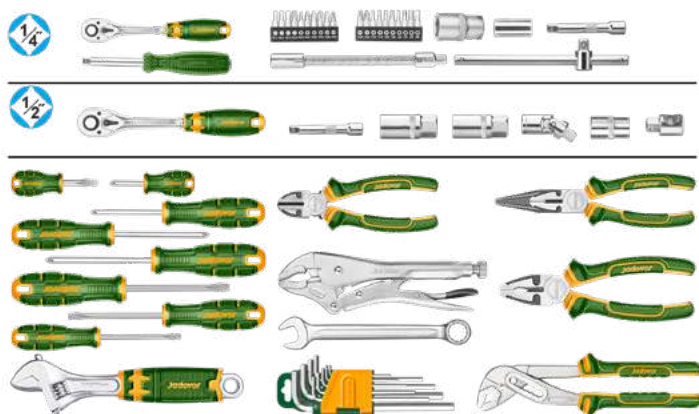

Εργαλειοθήκη Μεταλλική ΣΕΤ 120 Τεμαχίων

120PCS/SET

- Λεπτομέρειες Εργαλειοθήκης:
  Συνολικό μέγεθος: 520x218x243mm
  Πάχος ντουλαπιού: 0,8 mm
  Πάχος συρταριού: 0,6 mm
  Έχει 1 επάνω τμήμα 506x215x63mm & 2 συρτάρια 449x196x54mm
- Το σετ περιλαμβάνει:
  Κλειδί κασάνιας: 1/2"
  Κλειδί κασάνιας: 1/4"
  Πολύσπαστο 1/2"
  Πολύσπαστο 1/4"
  2 τεμ. προεκτάσεις 1/2": 125mm (5") & 250mm (10")
  Ταφ 1/2"
  Ταφ 1/4"
  18 τεμ. καρυδάκια 1/2": 10,11,12,13,14,15,16,17,18,19,20,21,22, 23,24,27,30,32mm
  13 τεμ. καρυδάκια 1/4": 4,4.5,5,5.5,6,7,8,9,10,11,12,13,14
  2 τεμ. καρυδάκια μπουζί 1/2": 16mm & 21mm
  2 τεμ. προεκτάσεις 1/4": 50mm (2") & 100mm (4")
  Εύκαμπτη προέκταση 1/4"x150mm
  Περιστρεφόμενη λαβή: 1/4"x150mm
  Θήκη για μύτες κατσαβιδιού
  40 τεμ. μύτες 6.35x25mm: T5-T6-T7-T8-T9-T10-T15-T20-T25-T30
  RH1-RH2-RH2-RH3-PH4
  PZ1 -PZ2-PZ2-PZ3-PZ4
  SL3-SL3-SL4-SL4-SL5-SL5.5-SL6-SL6.5-SL7-SL7
  H2-H3-H3-H4-H4-H5-H5-H6-H7-H7
  8 τεμ. κατσαβίδια S2: SL3x75, SL5,5x100, SL6,5x150, SL6x38
  RH0x75, RH2x100, RH3x150, RH2x38
  9 τεμ. άλλεν: 1.5, 2, 2.5, 3, 4, 5, 6, 8, 10 mm
  11 τεμ. γερμανοπολύγωνα: 6, 8, 10, 11, 12, 13, 14, 15, 16, 17, 19
  Κυρτή πένσα με σφιγκτήρα 10"
  Πένσα για αντλία νερού 10"
  Πένσα 7"
  Μυτοσίμπιδο 6"
  Πλαγιόκοπτη 6"
  Ρυθμιζόμενο κλειδί 8"

Κωδικός: 400814

Τύπος: JDHS3120

Τιμή τεμαχίου: **190,00€**