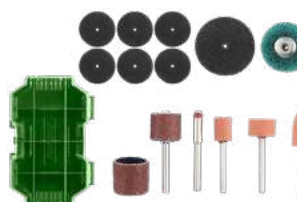

Κωδικός: 400774

Συσκευασία: 20 τεμ.

Τύπος: JDRR5010

Τιμή τεμαχίου: 6,20€

Εξαρτήματα Πολυεργαλείου Σετ 32 Τεμαχίων

32PCS/SET

- Μέγεθος στελέχους 1/8"
- Περιλαμβάνει:
Τροχό κοπής
Λειαντικά σφουγγάρια
Πέτρες λείανσης 3 τεμ.
Γυαλόχαρτα 5 τεμ.
Δίσκοι λείανσης 20 τεμ.
Στέλεχος
Τύμπανο λείανσης με στέλεχος