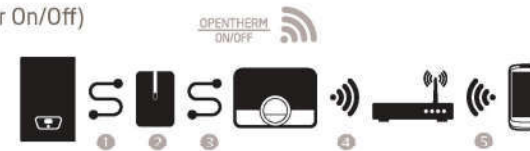

Σχεδιαγράμματα εγκαταστάσεων

Baxi Mago + GTW16 (Modulating OpenTherm or On/Off)

1) Σύνδεση κιτ προσαρμογέα (OpenTherm or On/Off *)
2) Κιτ προσαρμογέα (GTW16) με μετασχηματιστή 24V
3) Σύνδεση Baxi Mago (R-Bus, καλώδιο 2 αγώνων με θωράκιση)
4) Σύνδεση wi-fi στο οικιακό Router
5) Σύνδεση wi-fi με την εφαρμογή Baxi Mago App

* για να αποτύψετε την επαφή OpenTherm δείτε τον τεχνικό οδηγό του λέβητα