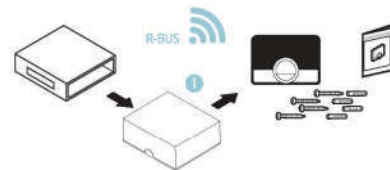

Baxi Mago για προϊόντα με πρωτόκολλο R-BUS

1) Πακέτο Baxi Mago :

- Baxi Mago
- Βίδες και βύσματα
- Βάση στήριξης για τοποθέτηση σε τοίχο
- Οδηγίες χρήσης

Τεχνικά Χαρακτηριστικά

Διαστάσεις	
Πλάτος x ύψος x βάθος (Baxi Mago)	120 x 90 x 27 mm
Πλάτος x ύψος x βάθος (πύλη) - μόνο για Baxi Mago με πρωτόκολλο Open Therm ή ON/OFF	84 x 145 x 29 mm
Ηλεκτρική παροχή ρεύματος	
Τάση σύνδεσης διαύλου	24 V ± 5%
Μέγιστη ηλεκτρική κατανάλωση	1,5 W
Ηλεκτρική συνδεσιμολογία	
Μέγιστο μήκος καλωδίωσης BUS για Baxi Mago	50 m
Μέγιστη αντίσταση καλωδίου	2 x 5 ohm
Εξωτερικές συνθήκες	
Συνθήκες λειτουργίας	από 0 °C έως 60 °C
Θερμοκρασία	
Μετρήσιμο θερμοκρασιακό φάσμα	από 5 °C έως 60 °C
Μέγιστη θερμοκρασιακή απόκλιση στους 20°C	0,3 °C
Μέγιστη υπερακόντιση μετά την προθέρμανση	1 °C
Θερμοκρασιακό βήμα	+/- 0,5 °C
Φάσμα επιθυμητής θερμοκρασίας	από 10 °C έως 30 °C