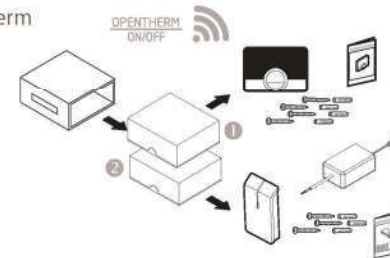

* για να αποτύψετε την επαφή OpenTherm δείτε τον τεχνικό οδηγό του λέβητα

Baxi Mago

- 1) Σύνδεση Baxi Mago (R-Bus, καλώδιο 2 αγώνων με θωράκιση)
- 2) Σύνδεση wi-fi στο οικιακό Router
- 3) Σύνδεση wi-fi με την εφαρμογή Baxi Mago App

Πακέτα

Baxi Mago + GTW16 για προϊόντα με πρωτόκολλο OpenTherm

1) Πακέτο Baxi Mago :

- Baxi Mago
- Βίδες και βύσματα
- Βάση στήριξης για τοποθέτηση σε τοίχο
- Οδηγίες χρήσης

2) Πακέτο πύλης :

- κιτ προσαρμογέα ή πύλη (GTW)
- Τροφοδοτικό, εκτεθειμένα καλώδια για σύνδεση στο εσωτερικό του λέβητα
- Βίδες και βύσματα
- Οδηγίες χρήσης