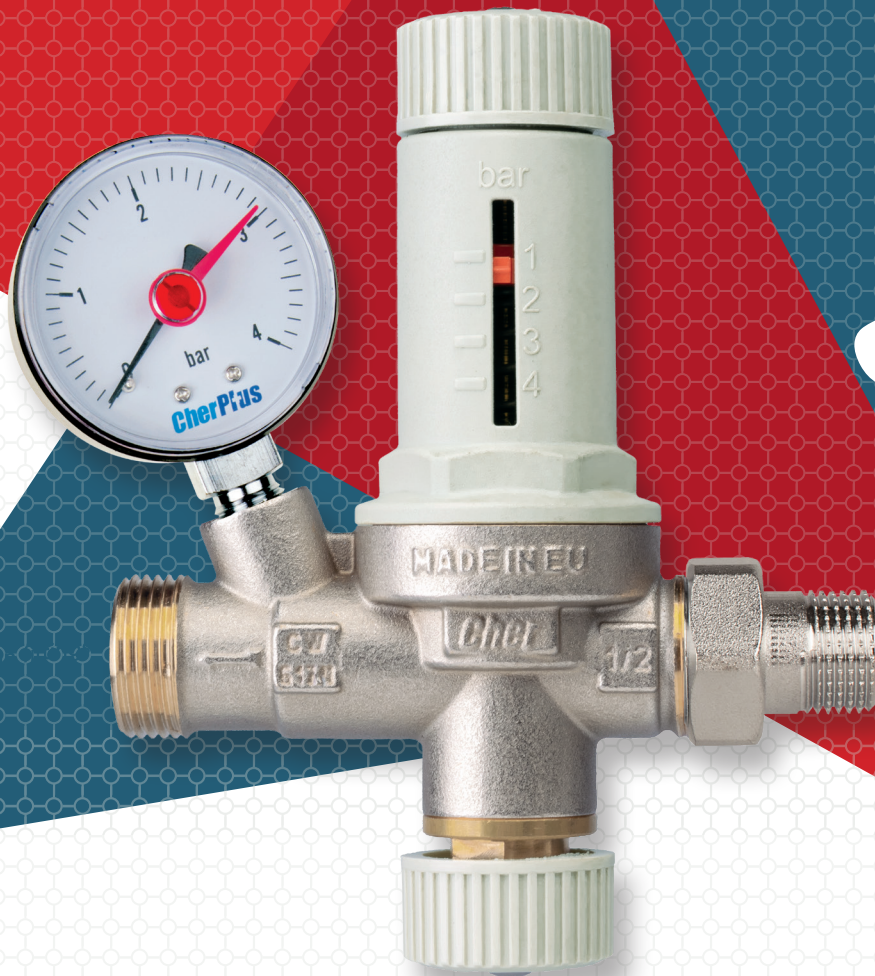

Αυτόματος Πλήρωσης

με κλίμακα ρύθμισης
και μανόμετρο

CherPlus

- ▶ Μέγιστη πίεση στην είσοδο: 10 bar
- ▶ Πίεση στην έξοδο: ρυθμιζόμενη από 1-4,5 bar
- ▶ Εργοστασιακή ρύθμιση πίεσης: 1,5 bar
- ▶ Μέγιστη θερμοκρασία λειτουργίας: 110°C
- ▶ Σπείρωμα ISO:228 Εξωτ: αρσ. 3/4" - Εσωτ.: θηλ. 1/2"