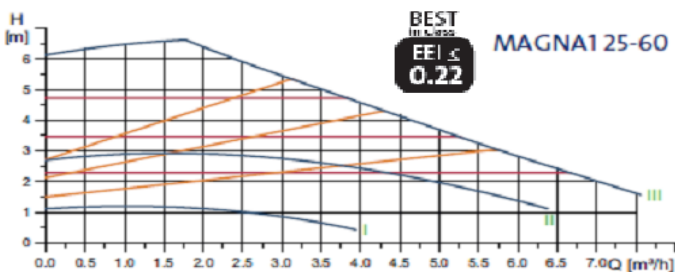

## ΗΛΕΚΤΡΟΝΙΚΟΙ ΚΥΚΛΟΦΟΡΗΤΕΣ ΧΑΜΗΛΗΣ ΚΑΤΑΝΑΛΩΣΗΣ

ALPHA1-L	ΤΙΜΗ
ALPHA 1-L 25/60	<b>198</b>
ALPHA 1-L 32/60	<b>211</b>

UPS2	ΤΙΜΗ
UPS2 25/80	<b>332</b>
UPS2 32/80	<b>350</b>

GRUNDFOS MAGNA	ΤΙΜΗ
MAGNA1 25-60	<b>596</b>
MAGNA1 25-80	<b>679</b>
MAGNA1 32-60	<b>722</b>
MAGNA1 32-80	<b>752</b>