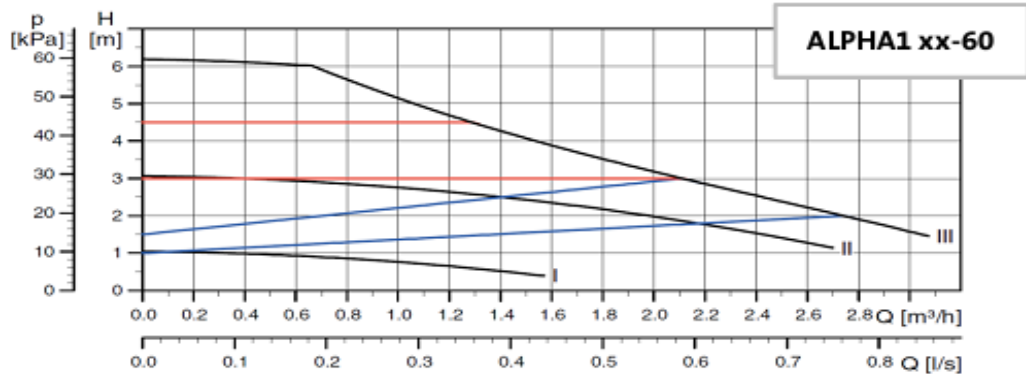

## ΗΛΕΚΤΡΟΝΙΚΟΙ ΚΥΚΛΟΦΟΡΗΤΕΣ ΧΑΜΗΛΗΣ ΚΑΤΑΝΑΛΩΣΗΣ

ALPHA1-L	ΤΙΜΗ
ALPHA 1-L 25/60	<b>198</b>
ALPHA 1-L 32/60	<b>211</b>

UPS2	ΤΙΜΗ
UPS2 25/80	<b>332</b>
UPS2 32/80	<b>350</b>

GRUNDFOS MAGNA	ΤΙΜΗ
MAGNA1 25-60	<b>596</b>
MAGNA1 25-80	<b>679</b>
MAGNA1 32-60	<b>722</b>
MAGNA1 32-80	<b>752</b>