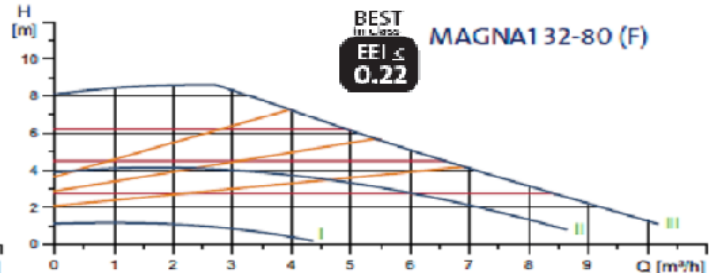

## ΗΛΕΚΤΡΟΝΙΚΟΙ ΚΥΚΛΟΦΟΡΗΤΕΣ ΧΑΜΗΛΗΣ ΚΑΤΑΝΑΛΩΣΗΣ

ALPHA1-L	ΤΙΜΗ
ALPHA 1-L 25/60	<b>198</b>
ALPHA 1-L 32/60	<b>211</b>

UPS2	ΤΙΜΗ
UPS2 25/80	<b>332</b>
UPS2 32/80	<b>350</b>

GRUNDFOS MAGNA	ΤΙΜΗ
MAGNA1 25-60	<b>596</b>
MAGNA1 25-80	<b>679</b>
MAGNA1 32-60	<b>722</b>
MAGNA1 32-80	<b>752</b>