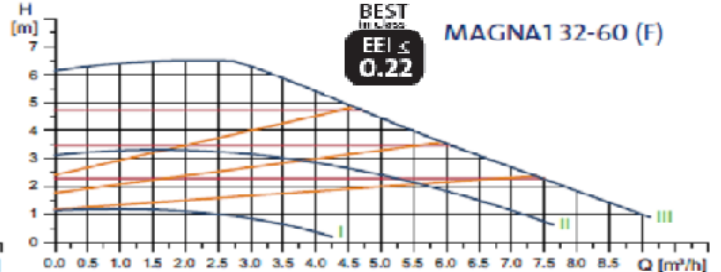

## ΗΛΕΚΤΡΟΝΙΚΟΙ ΚΥΚΛΟΦΟΡΗΤΕΣ ΧΑΜΗΛΗΣ ΚΑΤΑΝΑΛΩΣΗΣ

ALPHA1-L	ΤΙΜΗ
ALPHA 1-L 25/60	<b>198</b>
ALPHA 1-L 32/60	<b>211</b>

UPS2	ΤΙΜΗ
UPS2 25/80	<b>332</b>
UPS2 32/80	<b>350</b>

GRUNDFOS MAGNA	ΤΙΜΗ
MAGNA1 25-60	<b>596</b>
MAGNA1 25-80	<b>679</b>
MAGNA1 32-60	<b>722</b>
MAGNA1 32-80	<b>752</b>