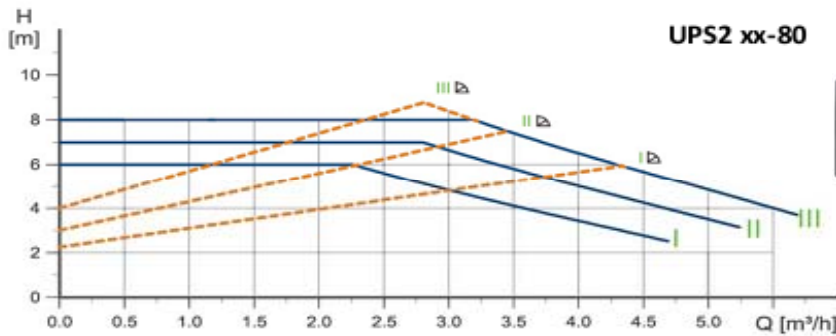

## ΗΛΕΚΤΡΟΝΙΚΟΙ ΚΥΚΛΟΦΟΡΗΤΕΣ ΧΑΜΗΛΗΣ ΚΑΤΑΝΑΛΩΣΗΣ

ALPHA1-L	ΤΙΜΗ
ALPHA 1-L 25/60	<b>198</b>
ALPHA 1-L 32/60	<b>211</b>

UPS2	ΤΙΜΗ
UPS2 25/80	<b>332</b>
UPS2 32/80	<b>350</b>

GRUNDFOS MAGNA	ΤΙΜΗ
MAGNA1 25-60	<b>596</b>
MAGNA1 25-80	<b>679</b>
MAGNA1 32-60	<b>722</b>
MAGNA1 32-80	<b>752</b>