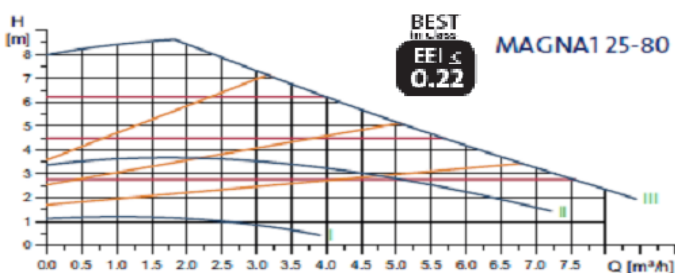

## ΗΛΕΚΤΡΟΝΙΚΟΙ ΚΥΚΛΟΦΟΡΗΤΕΣ ΧΑΜΗΛΗΣ ΚΑΤΑΝΑΛΩΣΗΣ

ALPHA1-L	ΤΙΜΗ
ALPHA 1-L 25/60	<b>198</b>
ALPHA 1-L 32/60	<b>211</b>

UPS2	ΤΙΜΗ
UPS2 25/80	<b>332</b>
UPS2 32/80	<b>350</b>

GRUNDFOS MAGNA	ΤΙΜΗ
MAGNA1 25-60	<b>596</b>
MAGNA1 25-80	<b>679</b>
MAGNA1 32-60	<b>722</b>
MAGNA1 32-80	<b>752</b>