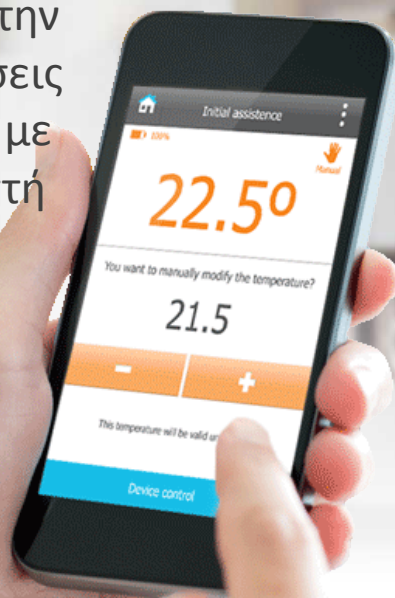

Anytime, anywhere

momit
HOME
THERMOSTAT

Εξοικονομεί έως και **30%** στις δαπάνες θέρμανσης

Μαθαίνει από εσάς

Σας παρουσιάζουμε τον ασύρματο θερμοστάτη εξοπλισμένο με ευφυή συστήματα τεχνολογίας και ένα καινοτόμο σχεδιασμό που μαθαίνει από εσάς κάθε μέρα, για να σας προσφέρει την άνεση μετά στο σπίτι σας .
Ο θερμοστάτης χρησιμοποιεί τις καταναλωτικές συνήθειες σας για να ρυθμίσει την επιθυμητή θερμοκρασία χώρου για κάθε εποχή .

Πηγαίνει όπου πηγαίνετε

Ο νέος θερμοστάτης momit Home είναι μετακινήσιμος ώστε να μπορείτε να τον πάρετε σε οποιοδήποτε δωμάτιο θέλετε, να αλλάξετε την θέση του όσο συχνά θέλετε και να ασκείτε απομακρυσμένο έλεγχο.

Ο έλεγχος στα χέρια σας

Με ένα μόνο κλικ, παίρνετε τον έλεγχο του θερμοστάτη σας momit Home . Μέσα από την εφαρμογή μπορείτε να αλλάξετε τις ρυθμίσεις από οπουδήποτε και ανά πάσα στιγμή είτε με το κινητό σας, είτε το tablet ή τον υπολογιστή σας. Διαθέσιμη για :