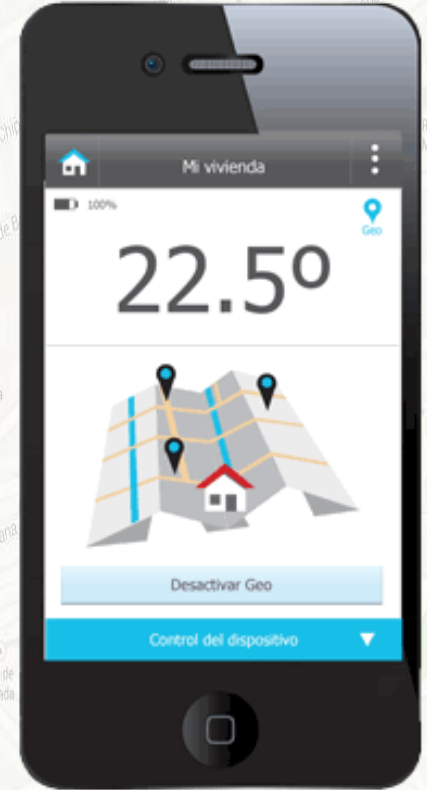

Πηγαίνει όπου πηγαίνετε

Ο νέος θερμοστάτης momit Home είναι μετακινήσιμος ώστε να μπορείτε να τον πάρετε σε οποιοδήποτε δωμάτιο θέλετε, να αλλάξετε την θέση του όσο συχνά θέλετε και να ασκείτε απομακρυσμένο έλεγχο.

Ο έλεγχος στα χέρια σας

Με ένα μόνο κλικ, παίρνετε τον έλεγχο του θερμοστάτη σας momit Home . Μέσα από την εφαρμογή μπορείτε να αλλάξετε τις ρυθμίσεις από οπουδήποτε και ανά πάσα στιγμή είτε με το κινητό σας, είτε το tablet ή τον υπολογιστή σας. Διαθέσιμη για :

Γεωγραφικός εντοπισμός

**Μέσω του συστήματος γεωγραφικού εντοπισμού ο θερμοστάτης momit Home ξέρει όταν είστε μακριά από το σπίτι και απενεργοποιεί την θέρμανση αυτόματα, αποφεύγοντας την άσκοπη κατανάλωση !
Ξεκινήστε την εξοικονόμηση !**