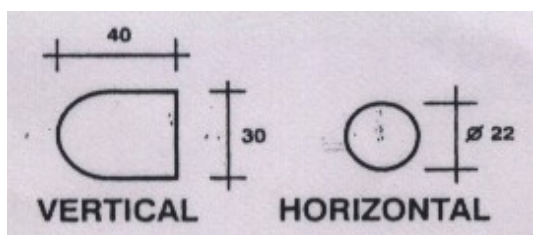

ROCA

ΔΙΑΚΟΣΜΗΤΙΚΑ ΣΩΜΑΤΑ ΜΠΑΝΙΟΥ ΙΤΑΛΙΑΣ

ΚΑΘΕΤΟΣ ΣΩΛΗΝΑΣ : 30 X 40 ΠΑΧΟΣ 1,20mm

ΟΡΙΖΟΝΤΙΟΣ ΣΩΛΗΝΑΣ : Φ22 X 1

ΤΥΠΟΣ	ΑΡΙΘΜΟΣ ΣΤΗΛΩΝ	ΙΣΧΥΣ	ΤΙΜΗ
ΜΗΚΟΣ/ΥΨΟΣ		KCAL/H	€
300/800	17	313	74
300/1200	25	471	94
300/1500	32	592	117
300/1800	37	712	145
400/800	17	340	77
400/1200	25	514	105
400/1500	32	641	129
400/1800	37	774	155
500/800	17	412	81
500/1200	25	621	109
500/1500	32	771	138
500/1800	37	924	167
600/800	17	484	88
600/1200	25	728	118
600/1500	32	900	155
600/1800	37	1073	179