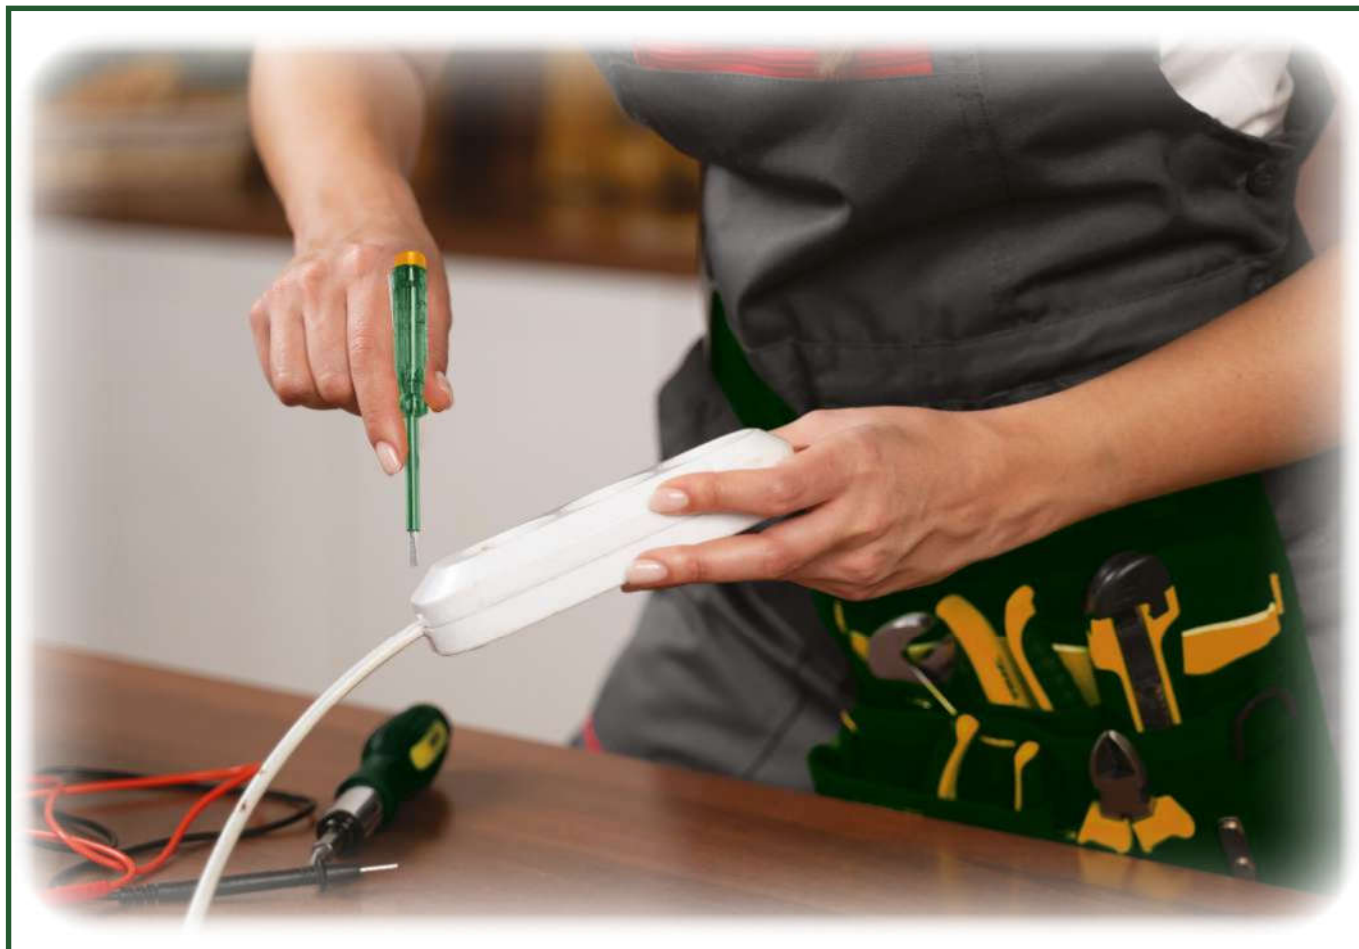

Κατσαβίδι Δοκιμαστικό 3x140mm

Ø3x140mm

- Έλεγχος Voltage: AC 100-250V
- Μέγεθος μύτης: 3x140mm

Κωδικός: 400281

Συσκευασία: 60 ΤΕΜ.

Τύπος: JDTP1502

Τιμή τεμαχίου: 1,41€

Κατσαβίδι Δοκιμαστικό 4x190mm

Ø4x190mm

- Έλεγχος Voltage: AC 100-250V
- Μέγεθος μύτης: 4x190mm

Κωδικός: 400282

Συσκευασία: 60 ΤΕΜ.

Τύπος: JDTP1904

Τιμή τεμαχίου: 1,75€

Ψαλίδι Ηλεκτρολόγου 200mm

8"

- Μέγεθος: 200mm (8")
- Υλικό: ανοξείδωτο ασάλι
- Με λειτουργία κοπής
- Μοναδικός σχεδιασμός
- Λεπίδα με δόντια
- Επιφάνεια αμμοβολής

Κωδικός: 400637

Συσκευασία: 12 ΤΕΜ.

Τύπος: JDSX1618

Τιμή τεμαχίου: 6,07€

Φακός

90Lumens

- Φωτεινότητα: 90 lumens
- Απόσταση ακτινοβολίας: 40m
- Χρήση αλκαλικών μπαταριών 2AA
- Διακόπτης on/off στο πίσω μέρος
- Διάμετρος: 23.5mm
- Μήκος: 146mm
- Βάρος: 36g χωρίς μπαταρία

Κωδικός: 400283

Συσκευασία: 12 ΤΕΜ.

Τύπος: JDFL2J05

Τιμή τεμαχίου: 7,81€