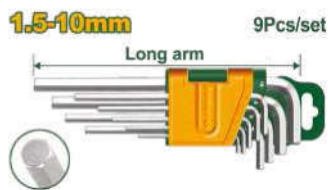

Κλειδιά Άλλεν Μακριά Σετ 9 Τεμαχίων