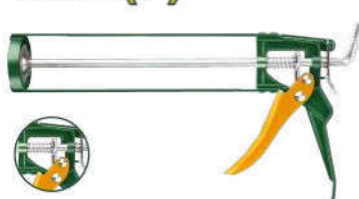

Κωδικός: 400309

Συσκευασία: **12** τεμ.

Τύπος: JDCG4109

Τιμή τεμαχίου: **10,05€**

Πιστόλι Σιλικόνης 230mm

230mm(9")

- Μήκος 230mm (9")
- Με αλουμινένια λαβή
- Πάχος: 1.7mm
- Διάμετρος: 51mm

Κωδικός: 400308