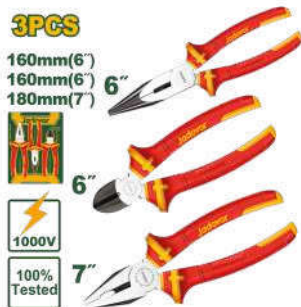

Εργαλεία Με Μόνωση ΣΕΤ 3 Τεμαχίων

- Μέγεθος: Πένσα 7"
- Μυτοσίμπιδο 6"
- Πλαγιοκόπτης 6"
- Έως 1000V
- Μαύρο φινιρίσμα
- Μονωμένη λαβή

Κωδικός: 400446

Συσκευασία: 5 ΤΕΜ.

Τύπος: JDPS0633

Τιμή τεμαχίου: **24,63€**