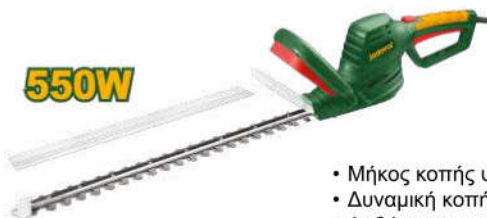

Κωδικός: 400375

Τύπος: JDEG1A45

Τιμή τεμαχίου: **29,50€**

Πιστόλι Βαφής Ηλεκτρικό 1000W

1000W

1.6L/min

- Μέγιστη Πίεση: 20,7 Μρα
- Μέγιστη Παροχή: 1600ml/min
- Μαύρος Σωλήνας: 7,5m
- Αυτόματο σύστημα λίπανσης
- Πιστόλι ψεκασμού με μπεκ 517
- Βάρος: 11Kg

Κωδικός: 400723

Τύπος: JDAY1A10

Τιμή τεμαχίου: **288,10€**

Μπορντουροψάλιδο 550W

550W

- Μήκος κοπής ψαλιδιού: 450mm
- Δυναμική κοπή διπλής λεπίδας
- Λαβή περιστρεφόμενη 180°

Κωδικός: 400379

Τύπος: JDHE1555