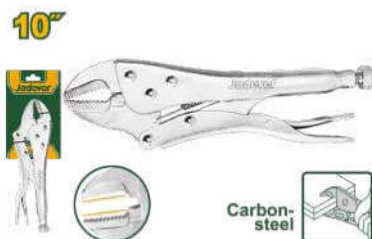

Πένσα Γκριπ 10"

- Μέγεθος: 10"
- Υλικό: Cr-V
HRC45-HRC60
- Εύρος ανοίγματος: 0-43mm
- Επίστρωση νικελίου

Κωδικός: 400492

Συσκευασία: 5 ΤΕΜ.

Τύπος: JDLP1C02

Τιμή τεμαχίου: **10,88€**

Πένσα Γκριπ Ίσια 10"

- Μέγεθος: 10"
- Ανθρακούχος χάλυβας
HRC38°-HRC48°
- Εύρος ανοίγματος: 0-43mm
- Επίστρωση νικελίου