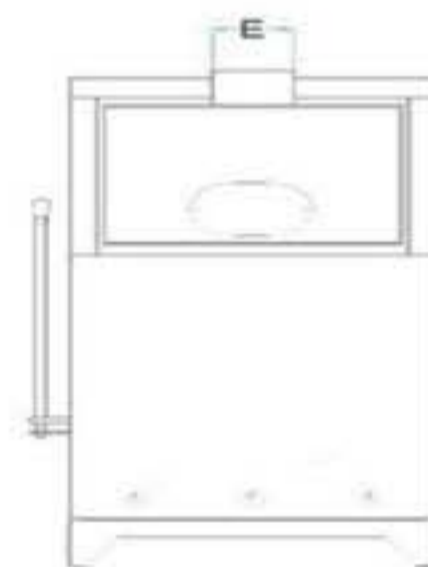

Χαλύβδινοι λέβητες ξύλου Mimsan

Χαλύβδινος λέβητας ξύλου 4 διαδρομών

Περιλαμβάνονται :

- Πίνακας ελέγχου
- Ανεμιστήρας
- **Κυκλοφορητής Grundfos UPM3 auto I 25/70 (130mm)**
- Ρακόρ & στεγανοποιητικοί δακτύλιοι
- Μανόμετρο
- Σφαιρικός διακόπτης 1/2" ταυ θηλυκό 1/2" μαστός αρσενικός 1/2"
- Βούρτσα καθαρισμού, μάζα, λόγχη
- Δοχείο στάχτης

2 χρόνια εγγύηση

σύμφωνα με τους όρους και τις προϋποθέσεις του εντύπου εγγύησης

ΤΥΠΟΣ			BK 25	BK 40	BK 60
Τιμή *		€	1.980	2.065	2.490
Ισχύς		Kcal/h	25.000	40.000	60.000
		kW	29	47	70
Πίεση λειτουργίας		bar	2	2	2
Πλάτος	A	mm	558	558	629
Πλάτος	A1	mm	625	625	688
Ύψος	H	mm	1.270	1.270	1.504
Μήκος	L	mm	804	928	980
Βάρος χωρίς νερό		Kgr	240	270	360
Διάμετρος Καμινάδας	E	mm	130	170	170