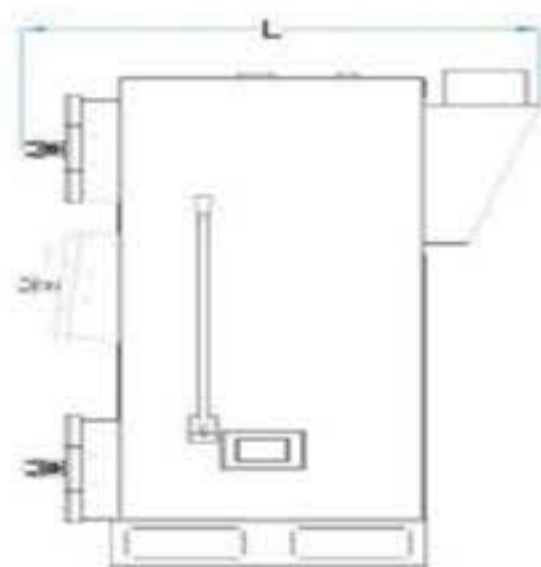

Χαλύβδινοι λέβητες ξύλου Mimsan

Χαλύβδινος λέβητας ξύλου 4 διαδρομών

Περιλαμβάνονται :

- Πίνακας ελέγχου
- Ανεμιστήρας
- **Κυκλοφορητής Grundfos UPM3 auto I 25/70 (130mm)**
- Ρακόρ & στεγανοποιητικοί δακτύλιοι
- Μανόμετρο
- Σφαιρικός διακόπτης 1/2" ταυ θηλυκό 1/2" μαστός αρσενικός 1/2"
- Βούρτσα καθαρισμού, μάζα, λόγχη
- Δοχείο στάχτης

2 χρόνια εγγύηση

σύμφωνα με τους όρους και τις προϋποθέσεις του εντύπου εγγύησης

ΤΥΠΟΣ			BK 25	BK 40	BK 60
Τιμή *		€	1.980	2.065	2.490
Ισχύς		Kcal/h	25.000	40.000	60.000
		kW	29	47	70
Πίεση λειτουργίας		bar	2	2	2
Πλάτος	A	mm	558	558	629
Πλάτος	A1	mm	625	625	688
Ύψος	H	mm	1.270	1.270	1.504
Μήκος	L	mm	804	928	980
Βάρος χωρίς νερό		Kgr	240	270	360
Διάμετρος Καμινάδας	E	mm	130	170	170