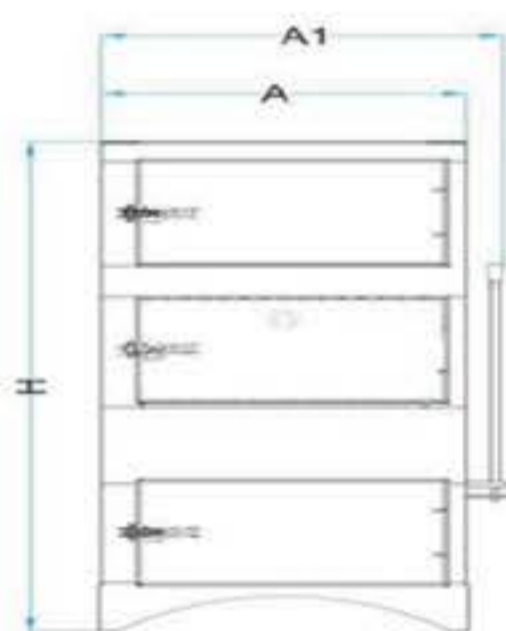

Χαλύβδινοι λέβητες ξύλου Mimsan

Χαλύβδινος λέβητας ξύλου 4 διαδρομών

Περιλαμβάνονται :

- Πίνακας ελέγχου
- Ανεμιστήρας
- **Κυκλοφορητής Grundfos UPM3 auto I 25/70 (130mm)**
- Ρακόρ & στεγανοποιητικοί δακτύλιοι
- Μανόμετρο
- Σφαιρικός διακόπτης 1/2" ταυ θηλυκό 1/2" μαστός αρσενικός 1/2"
- Βούρτσα καθαρισμού, μάζα, λόγχη
- Δοχείο στάχτης

2 χρόνια εγγύηση

σύμφωνα με τους όρους και τις προϋποθέσεις του εντύπου εγγύησης

ΤΥΠΟΣ			BK 25	BK 40	BK 60
Τιμή *		€	1.980	2.065	2.490
Ισχύς		Kcal/h	25.000	40.000	60.000
		kW	29	47	70
Πίεση λειτουργίας		bar	2	2	2
Πλάτος	A	mm	558	558	629
Πλάτος	A1	mm	625	625	688
Ύψος	H	mm	1.270	1.270	1.504
Μήκος	L	mm	804	928	980
Βάρος χωρίς νερό		Kgr	240	270	360
Διάμετρος Καμινάδας	E	mm	130	170	170