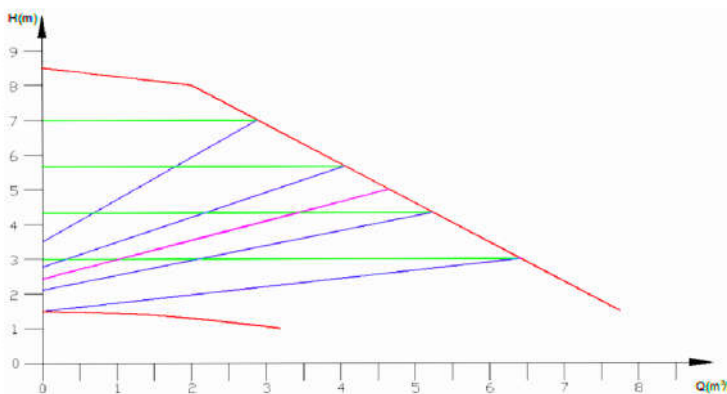

Κυκλοφορητές μεταβλητών στροφών και υψηλών προδιαγραφών με δείκτη ενεργειακή απόδοσης EEI (Energie Effizienz Index) που ικανοποιεί τις απαιτήσεις του ευρωπαϊκού κανονισμού 641/2009/EC και της τροποποίησης 622/2012/EC για την εφαρμογή της οδηγίας ErP.

ΚΥΚΛΟΦΟΡΗΤΕΣ **GREEN PRO**

ΤΥΠΟΣ	ΤΙΜΗ	ΑΝΤΙΣΤΟΙΧΙΕΣ				
		WILO	WILO	GRUNDFOS	GRUNDFOS	
GREEN PRO PLUS eco pumpen						
RS 15/4EA-130mm	128,00	Yonos Pico 15/1-4	RS 15/4	-	-	
RS 15/6EA-130mm	131,00	Yonos Pico 15/1-6	RS 15/6	-	-	
RS 25/4EA-130mm	120,00	Yonos Pico 25/1-4 130	RS 25/4-130	-	UPS 25-50 130	
RS 25/6EA-130mm	130,00	Yonos Pico 25/1-6 130	RS 25/6-130	-	UPS 25-60 130	
RS 25/4EA	103,00	Yonos Pico 25/1-4	4 RS 25/4	Alpha2 25-50	UPS 25-50	
RS 25/6EA	104,00	Yonos Pico 25/1-6	RS 25/6	Alpha2 25-60	UPS 25-60	
RS 25/7EA	119,00	Yonos Pico 25/1-6	RS 25/7	Alpha2 25-60	UPS 25-60	
RS 32/4EA	107,00	Yonos Pico 30/1-4	RS 30/4	Alpha2 32-40	UPS 32-50	
RS 32/6EA	108,00	Yonos Pico 30/1-6	RS 30/6	Alpha2 32-60	UPS 32-60	
RS 32/7EA	122,00	Yonos Pico 30/1-6	RS 30/7	Alpa2 32-60	UPS 32-70	
GREEN PRO PLUS eco pumpen ΥΨΗΛΗΣ ΙΣΧΥΟΣ						
RS 25/8 EA	7.6 m³ /h	213,00	Yonos Maxo 25/0,5-7	TOP-S 25/7	MAGNA 1 25-60	UPS 25-80
RS 25/10 EA	8.7 m³ /h	217,00	Yonos Maxo 25/0,5-10	TOP-S 25/10	MAGNA1 25-100	UPS 25-100
RS 32/8 EA	8.0 m³ /h	213,00	Yonos Maxo 30/0,5-7	TOP-S 30/7	MAGNA1 32-60	UPS 32-80
RS 32/10 EA	9.0 m³ /h	217,00	Yonos Maxo 30/0,5-10	TOP-S 30/10	MAGNA1 32-100	UPS 32-100

RS X/8 EA