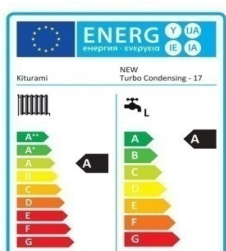

ΛΕΒΗΤΕΣ ΠΕΤΡΕΛΑΙΟΥ

- Υψηλής απόδοσης λέβητας συμπύκνωσης πετρελαίου
- Αφθονο ζεστό νερό χρήσης με το άνοιγμα της βρύσης
- Ανοξειδωτος λέβητας με τεχνολογία συμπύκνωσης Hi-Fin
- Ενεργειακή κλάση Α' σε θέρμανση και ζεστό νερό
- Καυστήρας νέας γενιάς Low NoX
- Μικρές διαστάσεις