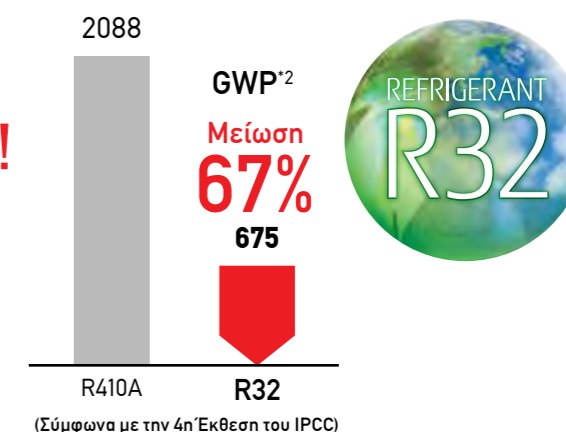

Η Φιλοσοφία μας

Ενεργούμε για το μέλλον

Επενδύουμε στην ανάπτυξη και δημιουργικότητα των συνεργατών μας καλοδεχόμενοι τις νέες προκλήσεις.

Αναπτύσσουμε την Ομάδα μας

Σεβόμαστε και αξιοποιούμε τους ανθρώπους μας βελτιώνοντας τις ικανότητες τους, προωθώντας τη διαφορετικότητα και ενισχύοντας την επιμόρφωση, στην προσπάθεια συνεργασίας με έμφαση στην επικοινωνία.

Ακεραιότητα Αξιών

Για να πετύχουμε τους στόχους μας, ενεργούμε πάντα με ακεραιότητα και ηθική.

Νέο ψυκτικό υγρό R32 για τη μείωση του φαινομένου της υπερθέρμανσης του πλανήτη.

- Το δυναμικό καταστροφής της στοιβάδας του όζοντος (ODP*1) είναι **0!**
- Περιβαλλοντικές ιδιότητες
- Απόδοση
- Οικονομικές επιπτώσεις

*1 ODP (Ozone Depletion Potential) Δυναμικό Διάσπασης της στοιβάδας του Όζοντος: Αφορά στα ψυκτικά αέρια (R22 κ.α.) που περιέχουν HCF και τελούν από το 2016 σε πλήρη απαγόρευση μετά την σχετική περίοδο χάριτος και σύμφωνα με το πρωτόκολλο του Montreal (16/09/1987). Αυτά αναφέρονται με βάση την αναλογία ως προς το CFC-11 (τριχλωροφθορομεθάνιο) που λογίζεται ως 1.0.

*2 GWP Global Warmth Potential (Δυναμικό Θέρμανσης του Πλανήτη): Το μέτρο του κατά πόσον 1kg ψυκτικού μέσου στον κύκλο συμπύεσης ατμού θεωρείται ότι συμβάλλει στην υπερθέρμανση του πλανήτη, το οποίο εκφράζεται σε χιλιόγραμμα ισοδύναμου CO₂ για χρονικό ορίζοντα 100 ετών.