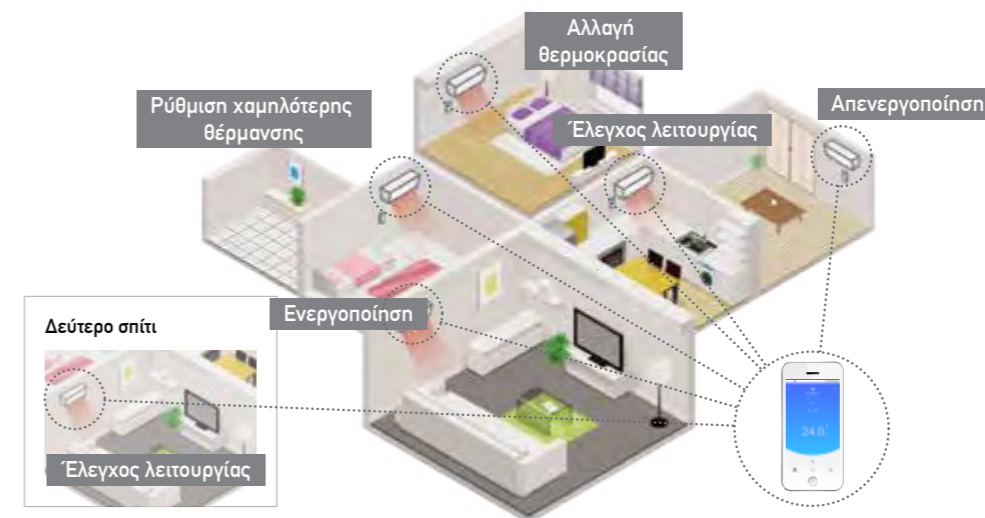

Αν φύγατε από το σπίτι και ξεχάσατε να απενεργοποιήσετε το σύστημα κλιματισμού σας, δεν υπάρχει κανένα πρόβλημα!

Η εφαρμογή 'FGLair' σας επιτρέπει να λειτουργείτε τις συσκευές κλιματισμού σας από οπουδήποτε εκτός σπιτιού ή ακόμα και όταν ταξιδεύετε.

Εφαρμογή Εύκολη στον Χρήστη

Ο αποκλειστικός ασύρματος Wi-Fi προσαρμογέας δίνει τη δυνατότητα ελέγχου του κλιματιστικού από smartphone, tablet ή PC εκτός σπιτιού.

+

FGLair™
Download Free