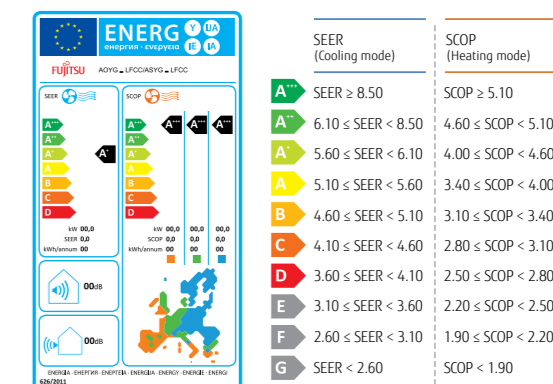

20% Ποσοστό από Ανανεώσιμες Πηγές Ενέργειας

Η Fujitsu προωθεί τις αερόψυκτες αντλίες θερμότητας, ως συστήματα θέρμανσης, στο πλαίσιο των Α.Π.Ε.

Απαίτηση για Νέα Ενεργειακή Σήμανση 626/2011/EU
Τα κλιματιστικά μας βρίσκονται στην 'Α Ενεργειακή Κλάση' κατάταξης, την υψηλότερη στην Ευρώπη.