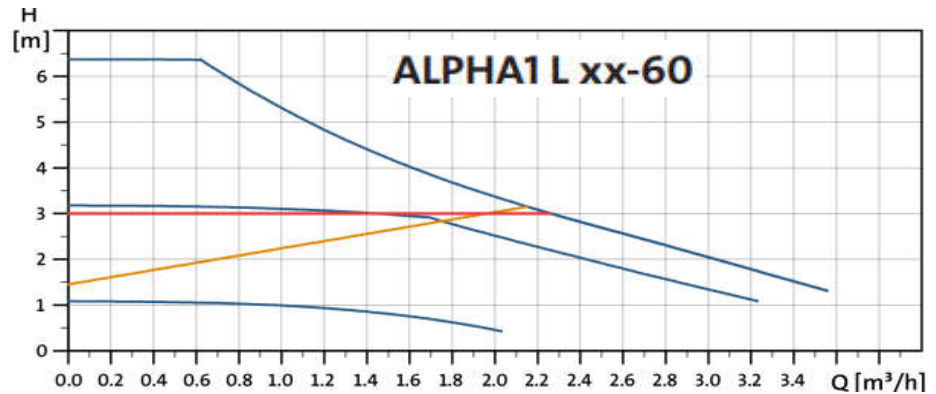

ΗΛΕΚΤΡΟΝΙΚΟΙ ΚΥΚΛΟΦΟΡΗΤΕΣ ΧΑΜΗΛΗΣ ΚΑΤΑΝΑΛΩΣΗΣ

+2°C έως +95°C Πίεση λειτουργίας : έως 10bar

ALPHA1-L	ΤΙΜΗ
ALPHA 1-L 25/60	280
ALPHA 1-L 32/60	297

+2°C έως +110°C

Μέγιστη πίεση 10bar

Λειτουργία AUTOADAPT, CP1/CP2/CP3 καμπύλες σταθ. πιεσης.

PP1/PP2/PP3 καμπύλες αναλογικής πίεσης.

I II III : Σταθερές ταχύτητες

ALPHA2	ΤΙΜΗ
ALPHA2 32/80	403

+2°C έως +95°C Πίεση λειτουργίας : έως 10bar

UPS2	ΤΙΜΗ
UPS2 25/80	484
UPS2 32/80	-

ΠΑΚΟΠ	ΤΙΜΗ
ΠΑΚΟΠ 1"	5,00
ΠΑΚΟΠ 1 1/4"	5,00