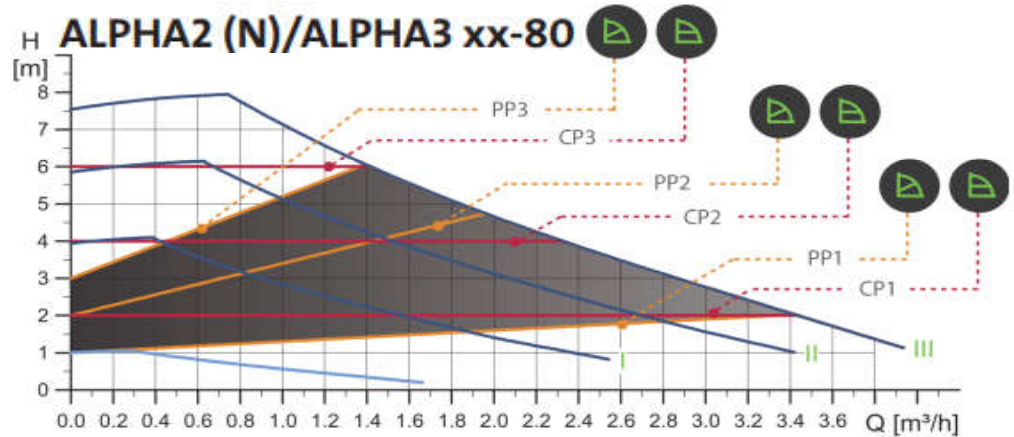

ΗΛΕΚΤΡΟΝΙΚΟΙ ΚΥΚΛΟΦΟΡΗΤΕΣ ΧΑΜΗΛΗΣ ΚΑΤΑΝΑΛΩΣΗΣ

+2°C έως +95°C Πίεση λειτουργίας : έως 10bar

ALPHA1-L	ΤΙΜΗ
ALPHA 1-L 25/60	280
ALPHA 1-L 32/60	297

+2°C έως +110°C

Μέγιστη πίεση 10bar

Λειτουργία AUTOADAPT, CP1/CP2/CP3 καμπύλες σταθ. πιεσης.

PP1/PP2/PP3 καμπύλες αναλογικής πίεσης.

I II III : Σταθερές ταχύτητες

ALPHA2	ΤΙΜΗ
ALPHA2 32/80	403

+2°C έως +95°C Πίεση λειτουργίας : έως 10bar

UPS2	ΤΙΜΗ
UPS2 25/80	484
UPS2 32/80	-

ΠΑΚΟΠ	ΤΙΜΗ
ΠΑΚΟΠ 1"	5,00
ΠΑΚΟΠ 1 1/4"	5,00