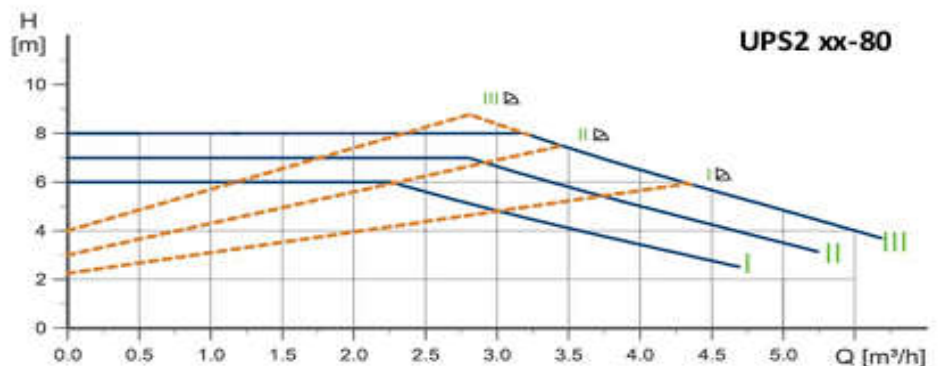

ΗΛΕΚΤΡΟΝΙΚΟΙ ΚΥΚΛΟΦΟΡΗΤΕΣ ΧΑΜΗΛΗΣ ΚΑΤΑΝΑΛΩΣΗΣ

+2°C έως +95°C Πίεση λειτουργίας : έως 10bar

ALPHA1-L	ΤΙΜΗ
ALPHA 1-L 25/60	280
ALPHA 1-L 32/60	297

+2°C έως +110°C

Μέγιστη πίεση 10bar

Λειτουργία AUTOADAPT, CP1/CP2/CP3 καμπύλες σταθ. πιεσης.

PP1/PP2/PP3 καμπύλες αναλογικής πίεσης.

I II III : Σταθερές ταχύτητες

ALPHA2	ΤΙΜΗ
ALPHA2 32/80	403

+2°C έως +95°C Πίεση λειτουργίας : έως 10bar

UPS2	ΤΙΜΗ
UPS2 25/80	484
UPS2 32/80	-

ΠΑΚΟΠ	ΤΙΜΗ
ΠΑΚΟΠ 1"	5,00
ΠΑΚΟΠ 1 1/4"	5,00