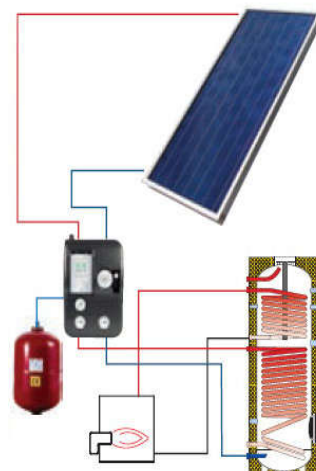

ΣΥΣΤΗΜΑΤΑ ΒΕΒΙΑΣΜΕΝΗΣ ΚΥΚΛΟΦΟΡΙΑΣ IDEAL

ΜΟΝΤΕΛΟ	ΧΩΡΗΤΙΚΟΤΗΤΑ ΔΕΞΑΜΕΝΗΣ (λίτρα)	ΑΡΙΘΜΟΣ ΕΠΙΛ/ΚΩΝ ΣΥΛΛΕΚΤΩΝ	ΜΕΙΚΤΗ ΕΠΙΦΑΝΕΙΑ ΣΥΛΛΕΚΤΗ (m ²)	ΣΥΝΟΛΟ ΣΥΣΤΗΜΑΤΟΣ ΜΕ ΒΑΣΗ ΤΑΡΑΤΣΑΣ ΤΙΜΗ ΕΥΡΩ	ΣΥΝΟΛΟ ΣΥΣΤΗΜΑΤΟΣ ΜΕ ΒΑΣΗ ΚΕΡΑΜΟΣΚΕΠΗΣ ΤΙΜΗ ΕΥΡΩ
150/BL2/2,5	150	1	2,50	2069	2107
150/BL2/3	150	2	3,00	2257	2294
200/BL2/3	200	2	3,00	2407	2444
200/BL2/4	200	2	4,00	2507	2544
300/BL2/5	300	2	5,00	3096	3134
300/BL2/6	300	3	6,00	3446	3521
400/BL2/6	400	3	6,00	3646	3721
400/BL2/7,5	400	3	7,50	3871	3946
500/BL12/8	500	4	8,00	4360	4435
500/BL2/10	500	4	10,00	4660	4735
750/BL2/15	750	6	15,00	6762	6875
1000/BL2/20	1000	8	20,00	8503	8653

Τα παραπάνω συστήματα συμπεριλαμβάνουν:

- Ηλιακό συλλέκτη(ες) επιλεκτικό ή κενού
- Μπόιλερ με **δύο εναλλάκτες**
- Κυκλοφορητή, (δυνατότητα για κιτ ηλιακών με επιπλέον χρέωση από 135 € νέτη τιμή)
- Δοχείο διαστολής (**2**) για κύκλωμα ηλιακών και boiler, βαλβίδες ασφαλείας, εξαεριστικά
- Διαφορικό θερμοστάτη,
- Βάση στήριξης των συλλεκτών
- Αντιψυκτικό υγρό
- Υδραυλικά εξαρτήματα συλλεκτών
- Αυτόματο πλήρωσης με μανόμετρο