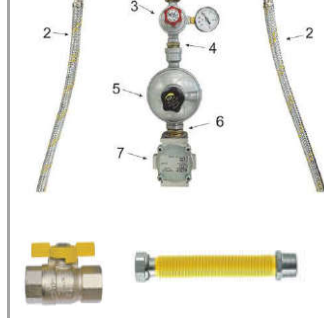

ΚΩΔ.	ΑΕΡΙΟΥ ΒΑΝΑ IVR Θ-Θ ΠΕΤ.	ΤΙΜΗ
2903	 3/4"	9,23 €
8023	1"	16,28 €

ΚΩΔ.	ΑΕΡΙΟΥ ΒΑΝΑ IVR Θ-Θ ΧΕΡ.	ΤΙΜΗ
2902	 3/4"	9,23 €
6362	1"	16,28 €
5398	1 1/4"	24,60 €
7095	1 1/2"	36,76 €
7096	2"	59,44 €

ΚΩΔ.	ΑΕΡΙΟΥ ΒΑΝΑ IVR Θ-Θ ΧΕΡ. HTB ΠΥΡΑΝΤ.	ΤΙΜΗ
10868	 1/2"	8,93 €
10451	3/4"	12,25 €
11509	1"	20,18 €

ΚΩΔ.	ΑΝΤΙΚΡΑΔΑΣΜΙΚΟΙ ΣΥΝΔΕΣΜΟΙ ΑΕΡΙΟΥ	ΤΙΜΗ
2606	ΣΠΙΡΑΛ 20-40cm 3/4"	7,60 €
2600	ΣΠΙΡΑΛ 10-20cm 1"	18,70 €

ΚΩΔ.	ΕΥΚΑΜΠΤΟΙ ΣΥΝΔΕΣΜΟΙ ΜΕΤΡΗΤΗ ΑΕΡΙΟΥ	ΤΙΜΗ
6808	ΣΠΙΡΑΛ ΙΝΟΧ 10-20cm 3/4" * 1"	8,80 €

ΚΩΔ.	CHARMEG ΑΝΙΧΝΕΥΤΕΣ ΑΕΡΙΟΥ	ΤΙΜΗ
9406	ΥΓΡΑΕΡΙΟ LPG	72,50 €
11416	ΦΥΣΙΚΟ ΑΕΡΙΟ CNG	72,50 €

ΚΩΔ.	ΡΥΘΜΙΣΤΗΣ ΠΙΕΣΗΣ ΥΨΗΛΗΣ ΚΑΙ ΧΑΜΗΛΗΣ	ΤΙΜΗ
12043	Υ.Π 40kg/h Με μανόμετρο	45,50 €
12679	Υ.Π 12kg/h Με μανόμετρο	26,70 €
11510	Χ.Π 10kg/h Ρυθμιζόμενος	22,70 €

ΚΩΔ.	ΚΙΤ ΕΠΙΤΟΙΧΟΥ ΛΕΒΗΤΑ ΥΓΡΑΕΡΙΟΥ ΜΕ ΦΙΑΛΕΣ	ΤΙΜΗ
	2 ΦΙΑΛΩΝ	177,00 €
	3 ΦΙΑΛΩΝ	204,00 €
	4 ΦΙΑΛΩΝ	238,00 €

- ΤΟ ΚΙΤ ΠΕΡΙΛΑΜΒΑΝΕΙ:**
1. Κολλεκτέρ Συλλογής Φιαλών
 2. Σπιδάλ Συλλογής Φιαλών **01278**
2ων Φιαλών (2x100 cm Σπιδάλ)
3ων Φιαλών (3x100 cm Σπιδάλ)
4ων Φιαλών (4x100 cm Σπιδάλ)
 3. Μειωτής υψηλ. Πίεσης 10kg **12679**
 4. Μαστός Συσ. Δ-Α 1/4" * 1/2" **11977**
 5. Μειωτής χαμ. Πίεσης 3-4kg **11510**
 6. Μαστός 1/2" * 3/4" **05963**
 7. Αερίου Φίλτρο 3/4 6BAR **02587**
 8. Σπιδάλ σύνδεσης λέβητα 3/4 κίτρινο **02606**
 9. Βάνα αερίου 3/4" **02903**